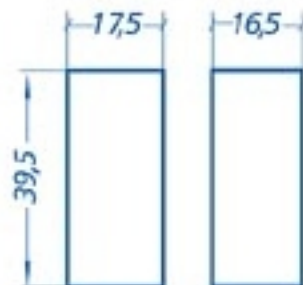

RU-1-P

Uni 500 V
Inc 63 A
IP 30

ROZDZIELNICA UNIWERSALNA; PODTYNKOWO-NATYNKOWA CZĘŚCIOWO PLOMBOWANA

Zawiera deskę pod licznik 1-fazowy; euroszynę TH-35; miejsce na 6 zabezpieczeń typu S z osłoną plombowaną; listwę zaciskową N-4 zaciski do 10 mm² i taką samą listwę zaciskową PE; drzwiczki wyjmowalne, zamykane na zatrzask lub zamek patentowy, pełne lub z okienkiem do odczytu licznika; naklejki samoprzylepne do opisu aparatury.

	wysokość	szerokość	głębokość
skrzynka	39,5	17,5	16,5
wnęka	41,5	19,5	18,5

wszystkie wymiary podano w centymetrach