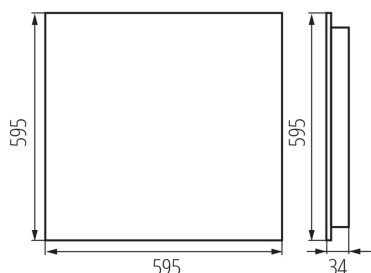

Oprawa biurowa LED podtynkowa

5905339359483

Seria opraw dla profesjonalistów z Fabryki Kanlux, która łączy funkcjonalność i estetykę. Dzięki bardzo dobrym parametrom świetlnym oprawy OFIS RST LED pozwalają na tworzenie energooszczędnych i nowoczesnych systemów oświetleniowych. Pełnego obrazu produktu dopełnia niski współczynnik olśnienia UGR, który poprawia komfort pracy i efekty wizualne.

DANE OGÓLNE:

Kolor: czarny

Miejsce montażu: do wbudowania w sufit

Miejsce zastosowania: wewnątrz

Minimalna odległość od oświetlanego obiektu : 0,5m

Możliwość współpracy ze ściemniaczem : nie

Wyrób nie nadający się do okrywania materiałem

termoizolacyjnym: tak

Długość [mm]: 595

Szerokość [mm]: 595

Wysokość [mm]: 34

Zintegrowane źródło światła LED: tak

DANE TECHNICZNE:

Napięcie znamionowe [V]: 220-240 AC

Częstotliwość znamionowa [Hz]: 50

Moc maksymalna [W]: 39W

Klasa ochronności przed porażeniem elektrycznym : I

Materiał klosza: tworzywo sztuczne

Rodzaj diody: LED SMD

Strumień świetlny oprawy [lm]: 4800

Barwa światła: ciepłobiała

Skorelowana temperatura barwowa [K]: 3000

Jednolitość barwy w elipsach McAdama : ≤ 3

Wskaźnik oddawania barw: 80

Trwałość [h]: 50000

Współczynnik zachowania strumienia świetlnego na zakończenie nominalnego okresu trwałości: L90B10

Ilość cykli wł/wył: ≥ 30000

Kąt świecenia [°]: 50

Zakres temperatury otoczenia, na którą może być narażony wyrób [°C]: 5÷25

Typ klosza: raster

Materiał obudowy: metal

Rodzaj przyłącza: kostka samozaciskowa

Zakres przekrojów stosowanych przewodów [mm²]: 1,5÷2,5