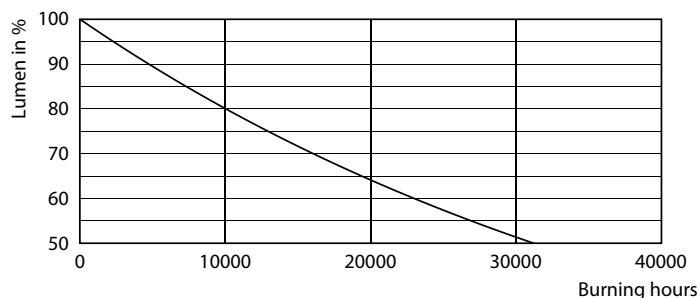

Spectral Power Distribution Colour - CorePro LEDLusterND6.5-60W P45 E27840FRG

Szklane świece i bańki LED CorePro

Dane fotometryczne

Light Distribution Diagram - CorePro LEDLusterND6.5-60W P45 E27840FRG

Okres eksploatacji