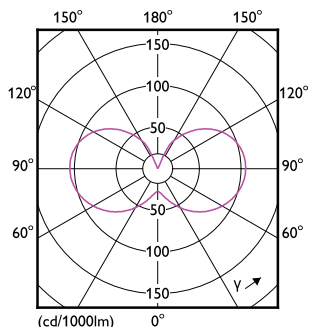

Spectral Power Distribution Colour - CorePro LEDLusterND6.5-60W P45 E27840FRG

Szklane świece i bańki LED CorePro

Dane fotometryczne

Light Distribution Diagram - CorePro LEDLusterND6.5-60W P45 E27840FRG

Okres eksploatacji