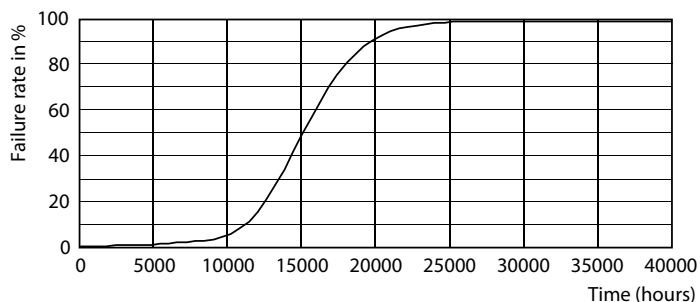

Life Expectancy Diagram - CorePro LEDLusterND6.5-60W P45 E27840FRG