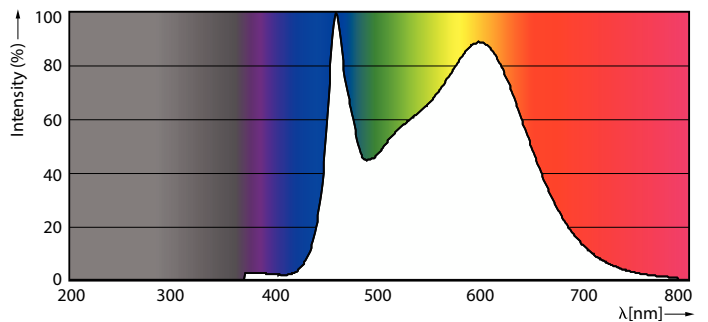

General uniform lighting - CorePro LEDLusterND6.5-60W P45 E27840FRG

Spectral Power Distribution Colour - CorePro LEDLusterND6.5-60W P45 E27840FRG