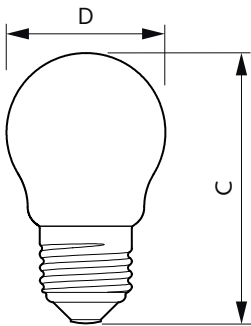

Szklane świece i bańki LED CorePro

Temperatura

Maksymalna temperatura obudowy (Nom) 55 °C

Układy sterowania i ściemnianie

Z możliwością przyciemniania Nie

Mechanika i korpus

Wykończenie żarówki Matowy

Kształt bańki P45 [P 45 mm]

Certyfikaty i zastosowania

Klasa Efektywności Energetycznej E

Zużycie energii elektrycznej w kWh/1000 h 7 kWh

Numer Rejestracyjny EPREL 387453

EyeComfort Tak

Dane techniczne produktu

Nazwa produktu na zamówieniu CorePro LEDLusterND6.5-60W P45 E27840FRG

Pełna nazwa produktu CorePro LEDLusterND6.5-60W P45 E27840FRG

Full EOC 871951434770000

Kod zamówienia 34770000

Materiał Nr (12NC) 929002029392

Numerator - Quantity Per Pack 1

EAN/UPC - Produkt/opakowanie 8719514347700

Numerator - Packs per outer box 10

EAN/UPC - Opakowanie 8719514347717

Rysunki techniczne

Product	D	C
CorePro LEDLusterND6.5-60W P45 E27840FRG	45 mm	78 mm