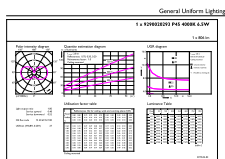

Numerator - Packs per outer box 10

EAN/UPC - Opakowanie 8719514347717

Rysunki techniczne

Product	D	C
CorePro LEDLusterND6.5-60W P45 E27840FRG	45 mm	78 mm

Dane fotometryczne

General uniform lighting - CorePro LEDLusterND6.5-60W P45 E27840FRG