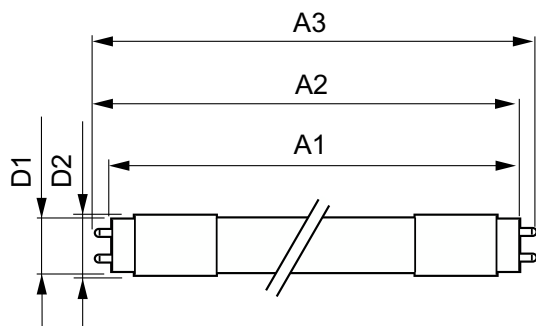

Światłówka CorePro LED Universal T8

Czas uruchomienia (Nom)	0,5 s
Czas rozświetlania do osiągnięcia 60% maksymalnego strumienia światła	0,5 s
Współczynnik mocy (ułamek)	0,9
Napięcie (Nom)	220-240 V
Napięcie (Nom)	220 V
LED alternative to fluorescent lamp power	36 W
Prąd rozruchowy w sieci	8,6
Maks. lampa nr. na MCB B typ 10A - Sieć	89
Maks. lampa nr. na MCB B typ 10A – statecznik EM bez komp. Czapka.	105
Maks. lampa nr. na MCB B typ 10A – statecznik EM z komp. Czapka.	19
Maks. lampa nr. na MCB B typ 16A - Sieć	143
Maks. lampa nr. na MCB B typ 16A – statecznik EM bez komp. Czapka.	168
Maks. lampa nr. na MCB B typ 16A – statecznik EM z komp. Czapka.	30
Kompatybilność balastu	Uniwersalne
Temperatura	
Zakres temperatur otoczenia	Od -20°C do +45°C
Maksymalna temperatura obudowy (Nom)	50 °C
Układy sterowania i ściemnianie	
Z możliwością przyciemniania	Nie

Rysunki techniczne

Mechanika i korpus	
Wykończenie żarówki	Matowy
Materiał żarówki	Szyba
Kształt bańki	T8
Certyfikaty i zastosowania	
Klasa Efektywności Energetycznej	D
Energooszczędny produkt	Tak
Oznaczenia Certyfikatów	Zgodność z normą RoHS TUV Znak CE Certyfikat KEMA Keur
Zużycie energii elektrycznej w kWh/1000 h	16 kWh
Numer Rejestracyjny EPREL	1552693

Dane techniczne produktu

Nazwa produktu na zamówieniu	CorePro LEDtube UN 1200mm UO 15.5W830 T8
Pełna nazwa produktu	CorePro LEDtube UN 1200mm UO 15.5W830 T8
Full EOC	872016919996500
Kod zamówienia	19996500
Materiał Nr (12NC)	929003648102
Numerator - Quantity Per Pack	1
EAN/UPC - Produkt/opakowanie	8720169199965
Numerator - Packs per outer box	20
EAN/UPC - Opakowanie	8720169199972

Product	D1	D2	A1	A2	A3
CorePro LEDtube UN 1200mm UO 15.5W830 T8	26 mm	28 mm	1 199 mm	1 205 mm	1 213 mm