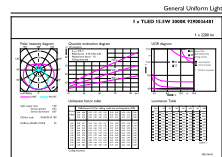

Światłówka CorePro LED Universal T8

Dane fotometryczne

Okres eksploatacji