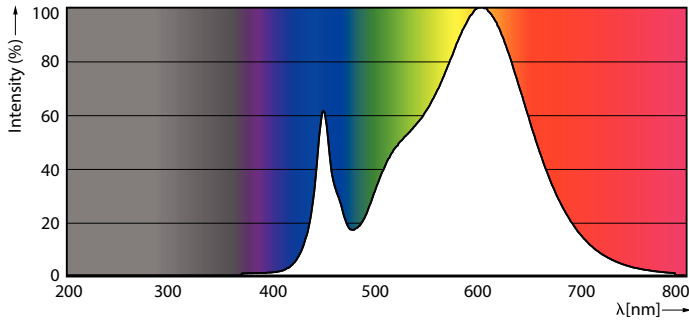

Światłówka CorePro LED Universal T8

Dane fotometryczne

Spectral Power Distribution Colour - CorePro LEDtube UN 1200mm UO 15.5W830 T8