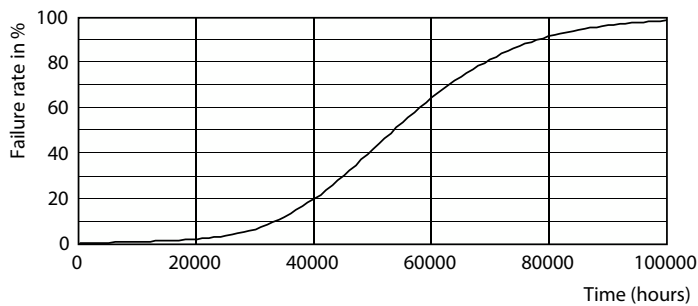

Okres eksploatacji

Life Expectancy Diagram - CorePro LEDtube UN 1200mm UO 15.5W830 T8