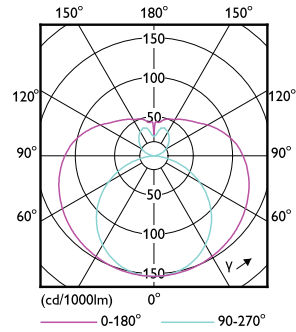

Light Distribution Diagram - CorePro LEDtube UN 1200mm UO 15.5W830 T8