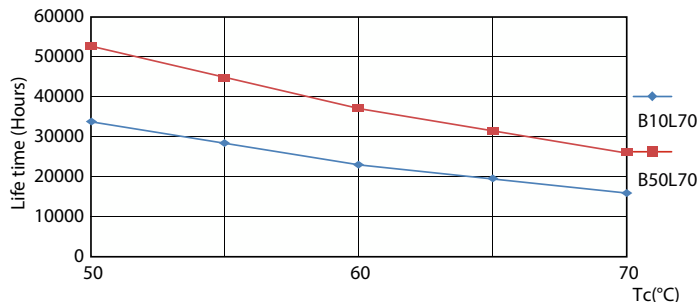

Światłówka CorePro LED Universal T8

Okres eksploatacji

Life Expectancy Diagram - CorePro LEDtube UN 1200mm UO 15.5W830 T8

Life Expectancy Diagram - CorePro LEDtube UN 1200mm UO 15.5W830 T8