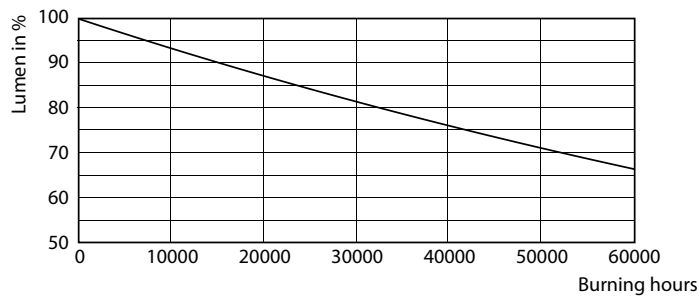

Lumen Maintenance Diagram - CorePro LEDtube UN 1200mm UO 15.5W830 T8