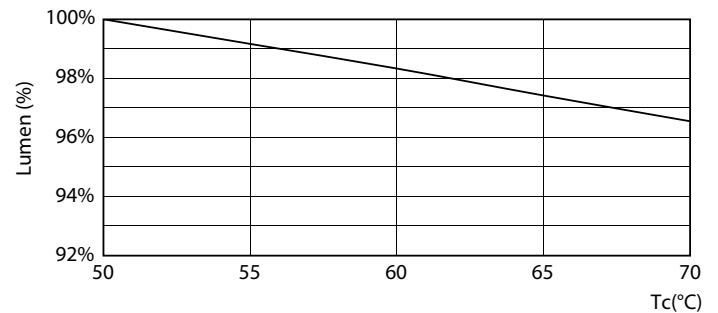

Lumen Maintenance Diagram - CorePro LEDtube UN 1200mm UO 15.5W830 T8