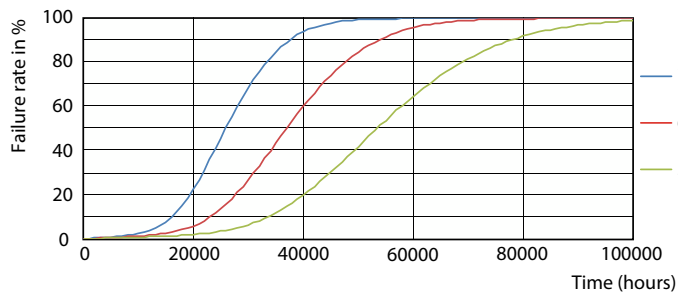

Światłówka CorePro LED Universal T8

Okres eksploatacji

Life Expectancy Diagram - CorePro LEDtube UN 1200mm UO 15.5W830 T8

Life Expectancy Diagram - CorePro LEDtube UN 1200mm UO 15.5W830 T8