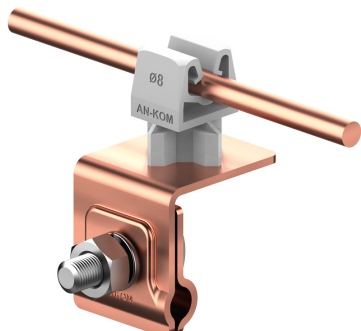

UCHWYTY NA BLACHĘ, PAPE, GONT na felc uniwersalny

C372044

WERSJA MATERIAŁOWA:

miedź

OPIS:

Montaż przewodów na dachach pokrytych blachą wzdłuż i wszerz felcu.

symbol typ	C372044 AN-06HN/CU/S
kolor słupka	RAL 7047
wymiar przewodu (mm)	Ø8
wersja materiałowa	miedź