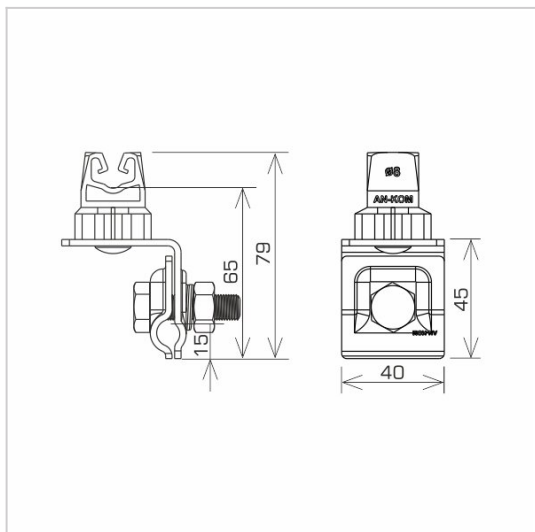

UCHWYTY NA BLACHĘ, PAPE, GONT na felc uniwersalny

C372044

WERSJA MATERIAŁOWA:

miedź

OPIS:

Montaż przewodów na dachach pokrytych blachą wzdłuż i wszerz felcu.

symbol typ	C372044 AN-06HN/CU/S
kolor słupka	RAL 7047
wymiar przewodu (mm)	Ø8
wersja materiałowa	miedź