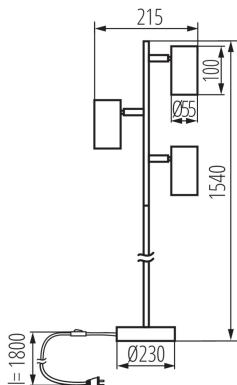

DANE OGÓLNE:

Kolor: biały

Miejsce montażu: na podłożu

Miejsce zastosowania: wewnątrz

Minimalna odległość od oświetlanego obiektu : 0,5m

Włącznik: tak

Wymienne źródło światła: tak

Wysokość [mm]: 1540

Oprawa ruchoma w zakresie horyzontalnym [°]: 320

Oprawa ruchoma w zakresie wertykalnym [°]: 90

Stopień IP: 20

DANE LOGISTYCZNE:

Jednostka miary: sztuka

Jak pakowane: 2

Ilość sztuk w opakowaniu pośrednim: 1

Ilość sztuk w opakowaniu zbiorczym: 2

Masa jednostkowa netto [g]: 3540

Gramatura [g]: 4600

Długość opakowania jednostkowego [cm]: 26

Szerokość opakowania jednostkowego [cm]: 11

Wysokość opakowania jednostkowego [cm]: 60

Waga kartonu [kg]: 9.2

35787 EVALO FL 3xGU10 W-SR

Lampa podłogowa

Szerokość kartonu [cm]: 24.5

Wysokość kartonu [cm]: 28.5

Długość kartonu [cm]: 61.5

Objętość kartonu [m³]: 0.042942