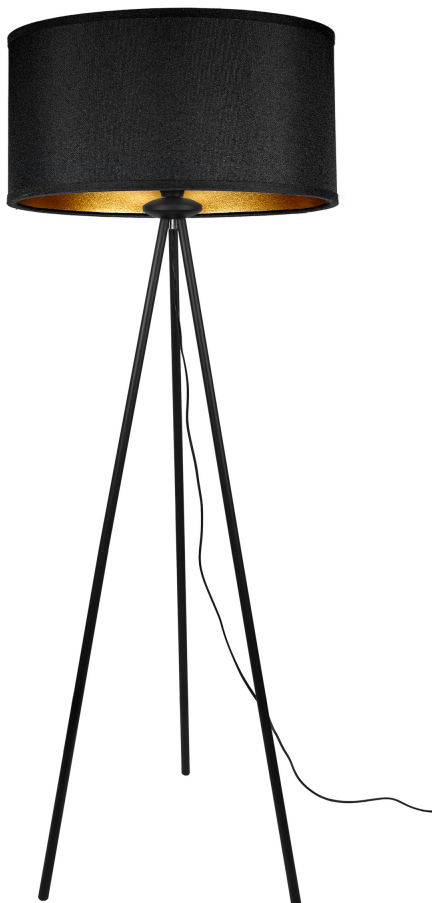

## KYLO 1P E27, lampa stojąca, max. 60W, czarna, trójnóg

Marka: **ADVITI** | Symbol: **AD-LD-6454BE27T** | Ean: **5904988907298**

**Adviti**

### OPIS PRODUKTU

KYLO to rodzina lamp powstała z myślą o kompleksowej aranżacji wymarzonych wnętrz. W serii znajdują się zarówno lampy wiszące, stojące jak i biurkowe. Wszystkie lampy przystosowane są do źródeł światła typu E27, o mocy 60W każde i utrzymane są w eleganckiej i prostej stylistyce, nawiązującej do klasycznych projektów wpasowujących się w różnego rodzaju aranżacje.

Cylindryczna lampa w kolorze czarnym jest eleganckim i nowoczesnym dodatkiem do każdego

pomieszczenia.

Lampa KYLO 1P to model stojącej lampy z pojedynczym źródłem światła zamontowanym na eleganckim, prostym trójnogu. Klosz osadzony w ten sposób, zapewnia nastrojowe oświetlenie pomieszczenia. W zależności od wybranej żarówki, może emitować ciepłe, przyjemne dla oka światło lub bardziej funkcjonalne - chłodne, idealne do pracy.

Lampa doskonale komponuje się z nowoczesnymi aranżacjami wnętrz, zwłaszcza z czarnymi i złotymi akcentami. Może być umieszczona w dowolnym punkcie pomieszczenia - doświetlać ulubiony fotel do czytania lub sama w sobie stanowić dekorację. Czarna lampa to sposób na stworzenie eleganckiej i stylowej atmosfery w Twoim domu lub biurze.