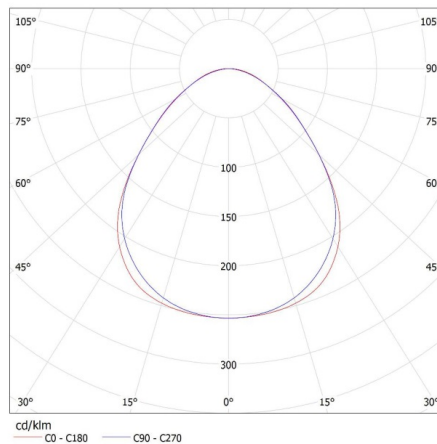

KANLUX S.A. (kat 28447) AL 4LED 120-MPR-B-NT + GLASSv3 / LDC (Polar)