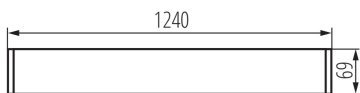

28447 AL 4LED 120-MPR-B-NT

Oprawa liniowa pod tuby LED T8

5905339284471

DANE OGÓLNE:

Kolor: czarny

Miejsce montażu: do nadbudowania na suficie

Miejsce zastosowania: wewnątrz

Minimalna odległość od oświetlanego obiektu: 0,5m

Kierunek świecenia oprawy: dół

Zasilanie świetlówek T8 LED: jednostronne

Długość [mm]: 1240

Szerokość [mm]: 60

Wysokość [mm]: 69

DANE TECHNICZNE:

Napięcie znamionowe [V]: 220-240 AC

Częstotliwość znamionowa [Hz]: 50

Typ klosza: mikropryzmatyczny

Materiał obudowy: stop aluminium

Rodzaj przyłącza: kostka samozaciskowa

Zakres przekrojów stosowanych przewodów [mm²]: 1,5÷2,5

Stopień IP: 20

DANE LOGISTYCZNE:

Jak pakowane: 1

Ilość sztuk w opakowaniu pośrednim: 1