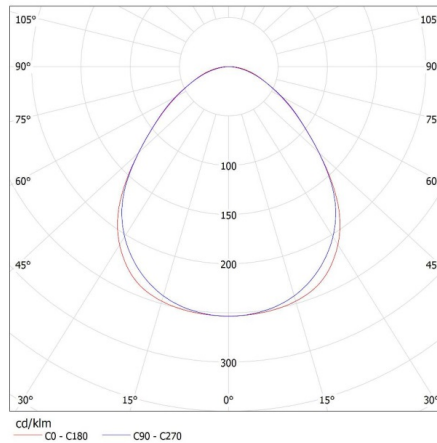

Oprawa liniowa pod tuby LED T8

INFORMACJE DODATKOWE:

- Atest PZH: Numer BK/K/0927/01/2018, ważny do 2023-11-28

KANLUX S.A. (kat 28447) AL 4LED 120-MPR-B-NT + GLASSv4 / LDC (Polar)

Luminaire: KANLUX S.A. (kat 28447) AL 4LED 120-MPR-B-NT + GLASSv4
Lamps: 1 x T8 LED GLASSv4 18W-NW