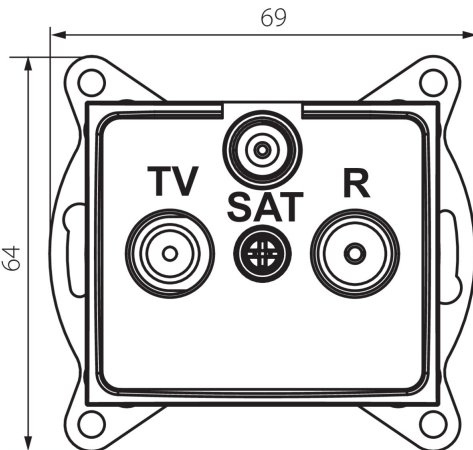

24866 DOMO 01-1350-043 sr

Gniazdo RTV-SAT końcowe

5905339248664

DANE OGÓLNE:

Kolor: srebrny

Miejsce montażu: do wbudowania w ścianę

Szerokość [mm]: 69

Wysokość [mm]: 64

Średnica puszkii montażowej: 60

Ilość gniazd: 3

DANE TECHNICZNE:

Materiał: PC

Rodzaj gniazd: RTV-SAT końcowe

Tworzywo: PC

Stopień IP: 20

DANE LOGISTYCZNE:

Szerokość opakowania jednostkowego [cm]: 4

Wysokość opakowania jednostkowego [cm]: 14

Waga kartonu [kg]: 13.0296

Szerokość kartonu [cm]: 25.5

Wysokość kartonu [cm]: 32

Długość kartonu [cm]: 44

Objętość kartonu [m³]: 0.035904